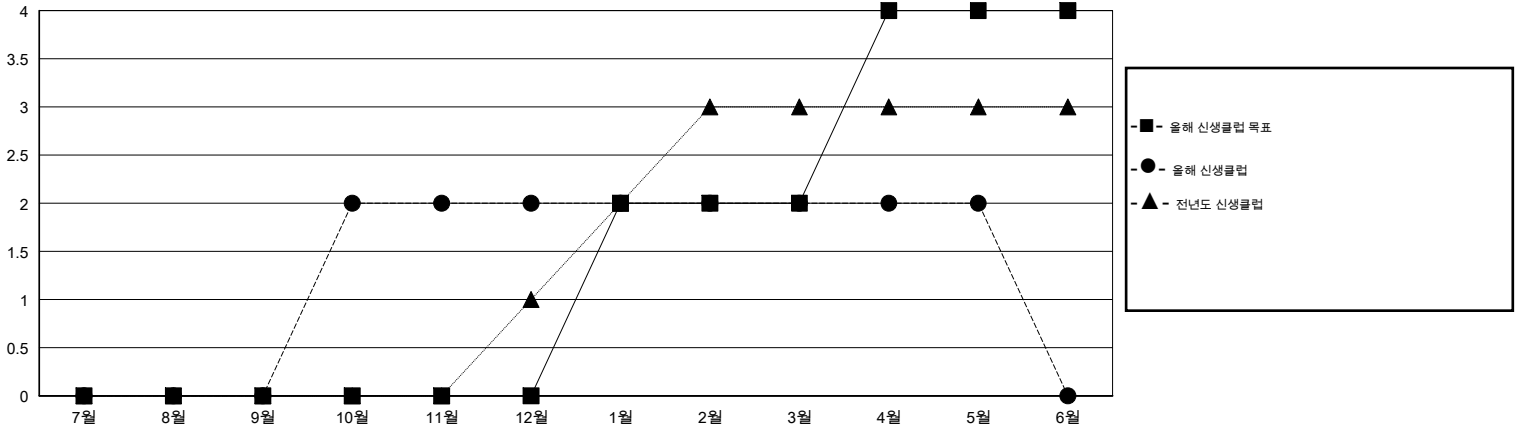

# MONTHLY MEMBERSHIP PROGRESS REPORT

District 354 A

Results as of: 5/31/2014

GMT: BYEONG-DEOK KIM

장소 REPUBLIC OF KOREA

현장지역 GMT 5

클럽				
결과- 2013-2014				
사분기	신생클럽 목표	신생클럽	해산된 클럽	순증강/ 감소
7월/8월/9월	0	0	0	0
10월/11월/12월	0	2	1	1
1월/2월/3월	2	0	0	0
4월/5월/6월	2	0	0	0

회원 1인당				
결과- 2013-2014				
사분기	신입회원 목표	총 추가회원	퇴회한 회원	순증강/ 감소
7월/8월/9월	26	57	63	-6
10월/11월/12월	60	166	153	13
1월/2월/3월	55	99	93	6
4월/5월/6월	75	24	54	-30

목표 및 누적 신생클럽 수

목표 및 누적 회원수

해산된 클럽: 1	1명 이상의 신입회원을 등록한 53 CLUBS OF 77	성별 분포
		남성 1,763 (84.19%)
		여성 331 (15.81%)
퇴회회원	<a href="#">여기에 클릭하여 현황보고 내용 검토</a>	가족단위 회원 0
작고 11		세대주 0
클럽해산 15		비 세대주 0
기타 337		
합계 363		