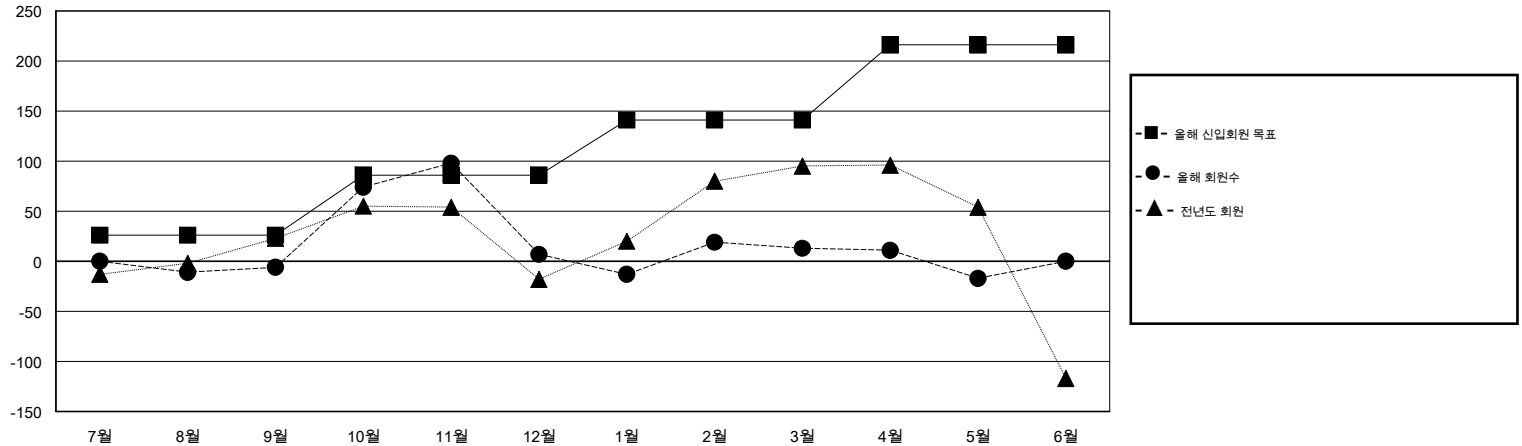

# MONTHLY MEMBERSHIP PROGRESS REPORT

District 354 A

Results as of: 5/31/2014

GMT: BYEONG-DEOK KIM

장소 REPUBLIC OF KOREA

현장지역 GMT 5

클럽				
결과- 2013-2014				
사분기	신생클럽 목표	신생클럽	해산된 클럽	순증강/ 감소
7월/8월/9월	0	0	0	0
10월/11월/12월	0	2	1	1
1월/2월/3월	2	0	0	0
4월/5월/6월	2	0	0	0

회원 1인당				
결과- 2013-2014				
사분기	신입회원 목표	총 추가회원	퇴회한 회원	순증강/ 감소
7월/8월/9월	26	57	63	-6
10월/11월/12월	60	166	153	13
1월/2월/3월	55	99	93	6
4월/5월/6월	75	24	54	-30

목표 및 누적 신생클럽 수

목표 및 누적 회원수

해산된 클럽: 1	1명 이상의 신입회원을 등록한 53 CLUBS OF 77	성별 분포
		남성 1,763 (84.19%)
		여성 331 (15.81%)
퇴회회원	<a href="#">여기에 클릭하여 현황보고 내용 검토</a>	가족단위 회원 0
작고 11		세대주 0
클럽해산 15		비 세대주 0
기타 337		
합계 363		